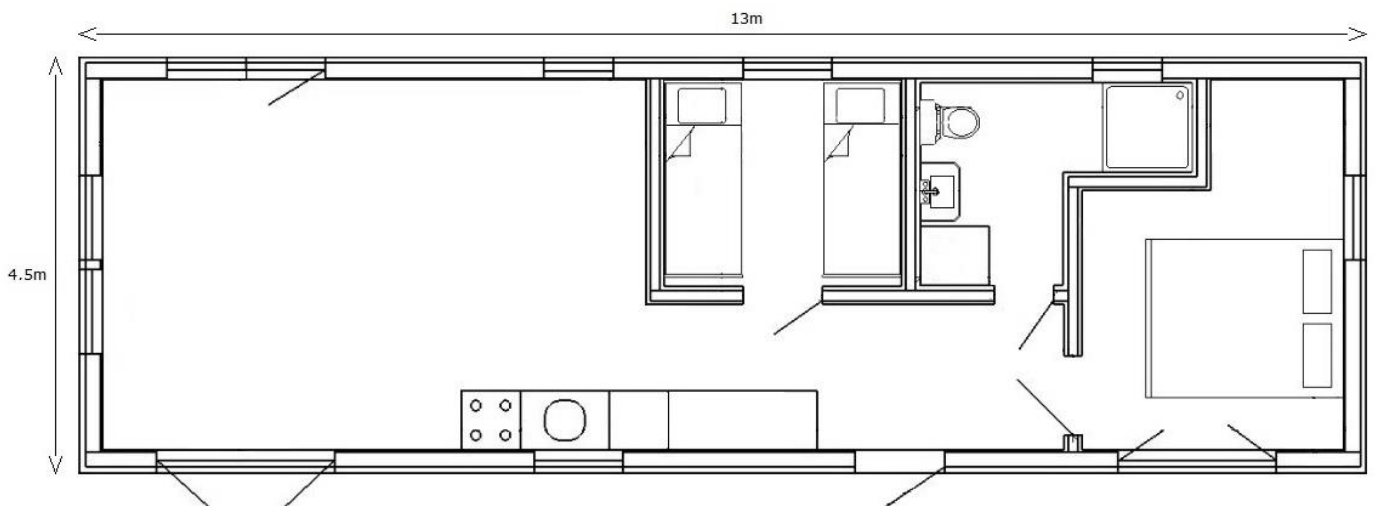

Specificaties type Monaco (standaard uitvoering)

Algemeen

Personen	Geschikt voor 4-6 personen
Slaapkamers	2
Vloerverwarming	Ja, gehele chalet. (<i>badkamer uitgezonderd</i>)

Afwerking buiten

Muren	Geïmpregneerd Scandinavisch Vurenhout
Dak	Antraciet trapezium dakbedekking
Kozijnen/ramen	Kunststof, wit, 70mm, tripleglas
Verlichting	1x, voordeur

Afwerking binnen

Muren	Scandinavisch Vurenhout, 80mm breed, horizontaal bevestigd, kleur wit of ivoor
Vloer	Linoleum, kleur light oak
Plinten	Kunststof, wit, 4cm hoog
Verlichting	12x LED spots, 1x lichtpunt living

Keuken

Frontkleur	Wit
Grepen	271, boring 128mm metaal, nikkelkleurig
Werkblad	Toplaminaat R6520VV (betonlook)
Apparatuur	Merk Pelgrim: inbouw combimagnetron, inductie kookplaat, afzuigkap, inbouwvaatwasser, spoelbak met kraan, inbouw koelkast (tafelmodel) met vriesvak

Badkamer

Toilet	Staand, merk Radaway
Douche	Cabine met hoge instap, merk Radaway
Wastafel	Enkel met kraan, wit, meubel in Eiken kleur
Ventilatie	Ja, standaard
Boiler	Merk Atlantic, 80L
Overig	Wasmachine aansluiting

Alle afmetingen zijn circa maten. Deze brochure is zo zorgvuldig mogelijk samengesteld, wijzigingen voorbehouden.
Derhalve kunnen aan deze brochure geen rechten worden ontleend.