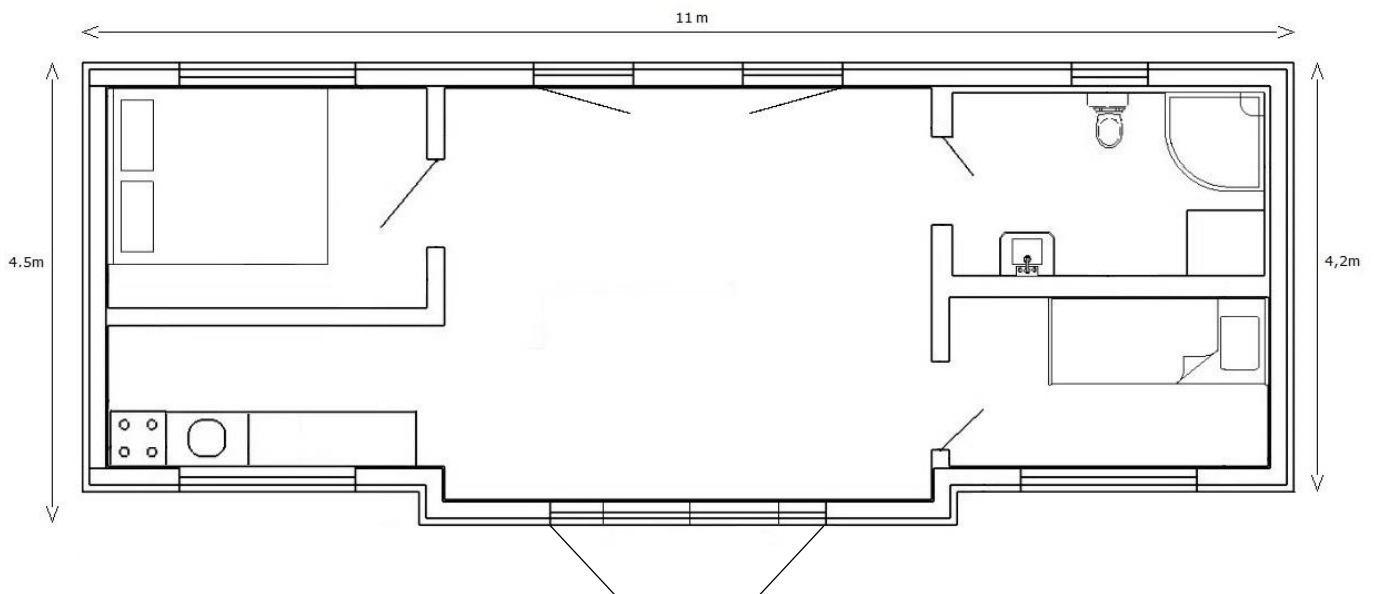

Specificaties type Havana (standaard uitvoering)

Algemeen

Personen	Geschikt voor 3-4 personen
Slaapkamers	2
Vloerverwarming	Ja, gehele chalet (<i>badkamer uitgezonderd</i>)

Afwerking buiten

Muren	Geïmpregneerd Scandinavisch Vurenhout, kleur licht eiken en wit
Dak	Antraciet trapezium dakbedekking
Kozijnen/ramen	Kunststof, wit, 70mm, tripleglas
Verlichting	1x, openslaande deuren

Afwerking binnen

Muren	Scandinavisch Vurenhout, 80mm breed, horizontaal bevestigd, kleur wit of ivoor
Vloer	Linoleum, kleur light oak
Plinten	Kunststof, wit, 4cm hoog
Verlichting	12x LED spots, 1x lichtpunt living

Keuken

Frontkleur	Wit
Grepen	271, boring 128mm metaal, nikkelkleurig
Werkblad	Toplaminaat R6520VV (betonlook)
Apparatuur	Merk Pelgrim: inbouw combimagnetron, inductie kookplaat, afzuigkap, inbouwvaatwasser, spoelbak met kraan, inbouw koelkast (tafelmodel) met vriesvak

Badkamer

Toilet	Staand, merk Radaway
Douche	Cabine met hoge instap, merk Radaway
Wastafel	Enkel met kraan, wit, meubel in Eiken kleur
Ventilatie	Ja, standaard
Boiler	Merk Atlantic, 80L
Overig	Wasmachine aansluiting

Alle afmetingen zijn circa maten. Deze brochure is zo zorgvuldig mogelijk samengesteld, wijzigingen voorbehouden.
Derhalve kunnen aan deze brochure geen rechten worden ontleend.